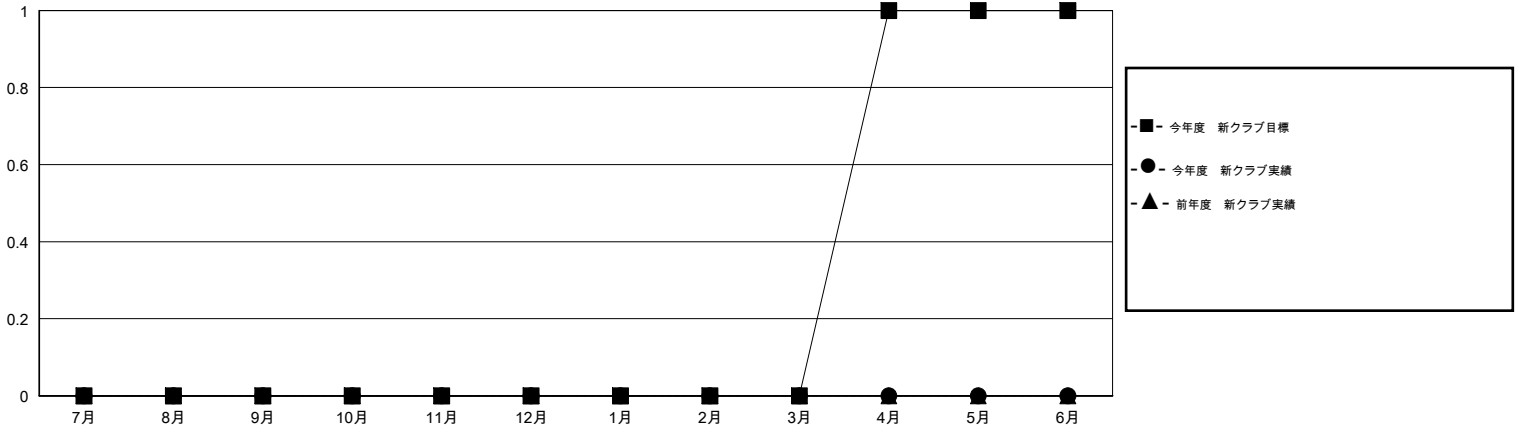

MONTHLY MEMBERSHIP PROGRESS REPORT

District 335 D

Results as of: 1/31/2016

GMT: Masayoshi Maruyama

地域 JAPAN

GMT会則地域 5-Jap

クラブ				
結果 : 2015-2016				
四半期	新クラブ目標	新クラブ	解散クラブ	純増 / 減
7月/8月/9月	0	0	0	0
10月/11月/12月	0	0	1	-1
1月/2月/3月	0	0	0	0
4月/5月/6月	1	0	0	0

名				
結果 : 2015-2016				
四半期	新会員目標	チャーターメン バー / 新会員	退会者	純増 / 減
7月/8月/9月	20	49	23	26
10月/11月/12月	60	65	29	36
1月/2月/3月	90	47	10	37
4月/5月/6月	41	0	0	0

新クラブ目標及び実績累計

会員目標及び実績累計

解散クラブ: 1	41 CLUBS OF 65 一名以上の新会員を登録	男女別
退会者		男性 1,640 (78.17%)
物故会員 8		女性 458 (21.83%)
クラブ解散 1	健康診断データはこちら	家族会員 604
その他 53		世帯主 269
合計 62		世帯主以外 335