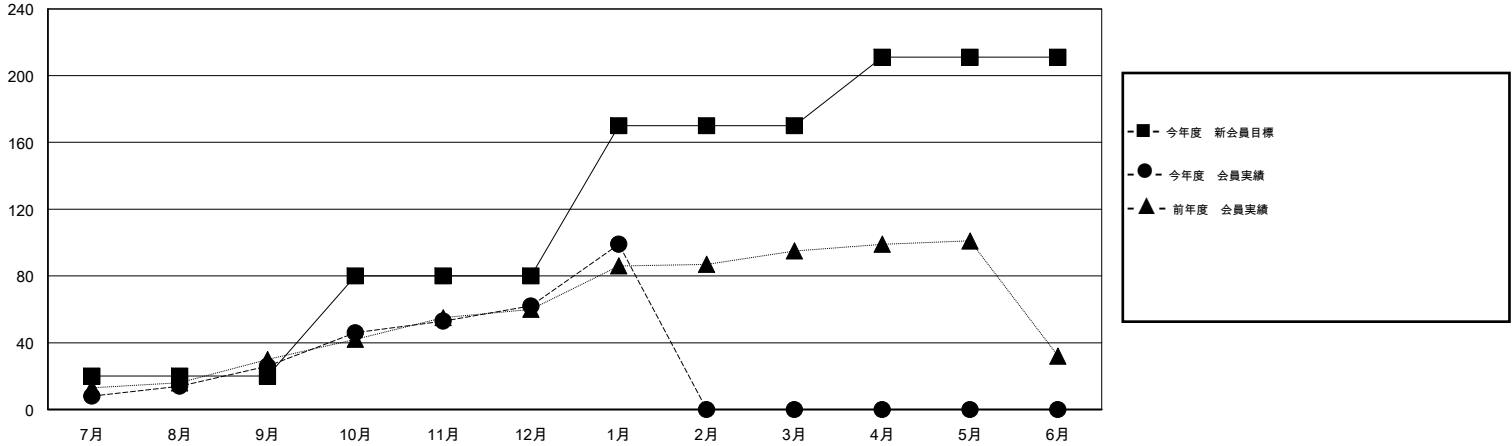

MONTHLY MEMBERSHIP PROGRESS REPORT

District 335 D

Results as of: 1/31/2016

GMT: Masayoshi Maruyama

地域 JAPAN

GMT会則地域 5-Jap

クラブ				
結果 : 2015-2016				
四半期	新クラブ目標	新クラブ	解散クラブ	純増 / 減
7月/8月/9月	0	0	0	0
10月/11月/12月	0	0	1	-1
1月/2月/3月	0	0	0	0
4月/5月/6月	1	0	0	0

名				
結果 : 2015-2016				
四半期	新会員目標	チャーターメン バー / 新会員	退会者	純増 / 減
7月/8月/9月	20	49	23	26
10月/11月/12月	60	65	29	36
1月/2月/3月	90	47	10	37
4月/5月/6月	41	0	0	0

新クラブ目標及び実績累計

会員目標及び実績累計

解散クラブ: 1	41 CLUBS OF 65 一名以上の新会員を登録	男女別
退会者		男性 1,640 (78.17%)
物故会員 8		女性 458 (21.83%)
クラブ解散 1	健康診断データはこちら	家族会員 604
その他 53		世帯主 269
合計 62		世帯主以外 335